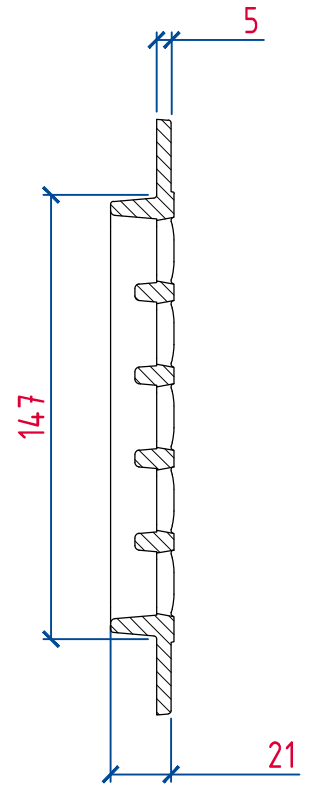

A-A

Изм.	Лист	№ докум.	Подпись	Дата

Решетка чугунная ячеистая
DN150 С250 art.31523С